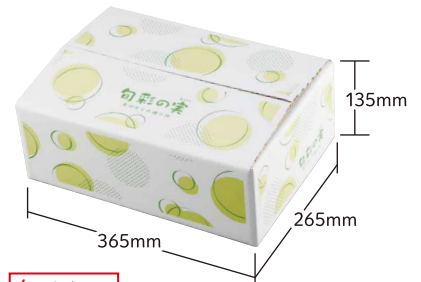

サイズ:310(305)×205(200)×120(115)

結束:10

C/S入数:80

重量:220g

内容量目安:野菜・果物3kg

J A N:4951290994813

ITFコード:64951290994815

同等  
サイズ

菜果BOX 3K  
601082  
※無くなり次第  
販売終了と  
なります

8月中旬より  
販売予定

旬彩の实 M

サイズ

商品コード:601131

サイズ:320(315)×260(255)×140(135)

結束:10

C/S入数:50

重量:300g

内容量目安:野菜・果物5kg

J A N:4951290994820

ITFコード:64951290994822

同等  
サイズ

ふる里BOX 5K  
601085  
※無くなり次第  
販売終了と  
なります

6月中旬より  
販売予定

旬彩の实 L

サイズ

商品コード:601132

サイズ:365(360)×265(260)×135(130)

結束:10

C/S入数:50

重量:320g

内容量目安:野菜・果物5kg

J A N:4951290994837