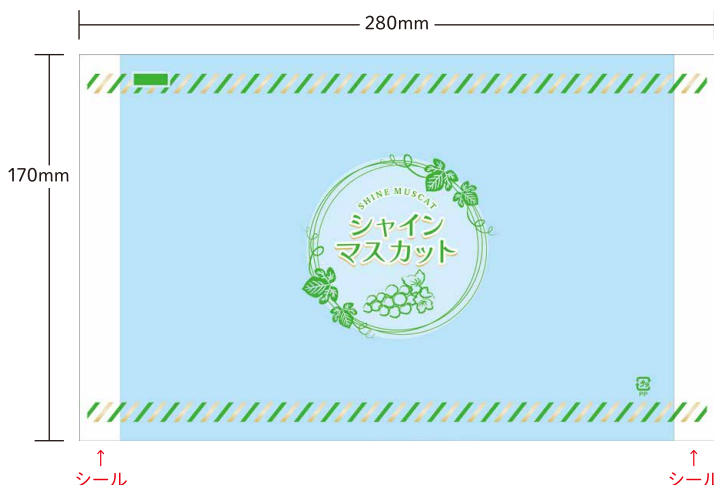

たべるをつつむ。

SHINWA 信和株式会社

新商品

テープ付シート シャインマスカット

25WHTP-101

ぶどうには **幅広いの**
専用キャップがおすすめ!
フルーツキャップ W-11ワイド

● グリーン
511411

● パープル
511414

親しみやすいデザインで
幅広くお使いいただけます!

25 プラマーク入

テープ付シート 25WHTP-101
シャインマスカット 0H

OPP

商品コード:407580

サイズ:170×280

P袋入数:100

C/S入数:6,000